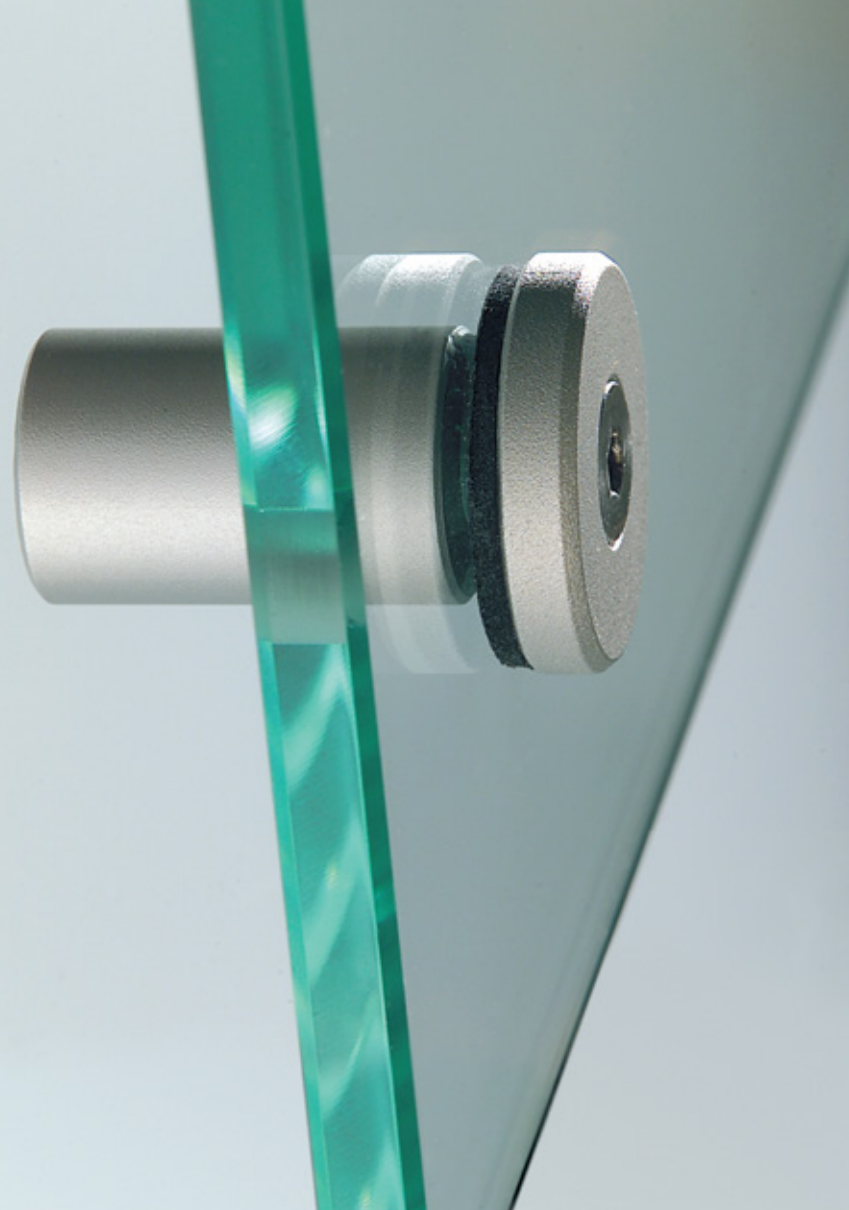

glasskit kit 105 V

silenzio uno sil 110 A SS

- 3 chambres  
301 à 342
- 2 chambres  
201 à 242
- 1 chambres  
101 à 143
- 0 réception  
restaurant  
salons
- 1 salles  
de réunion

KONE

- 3 chambres  
501 à 542
- 2 chambres  
201 à 242
- 1 chambres  
101 à 145
- 0 réception  
restaurant  
salons
- 1 salles  
de réunion